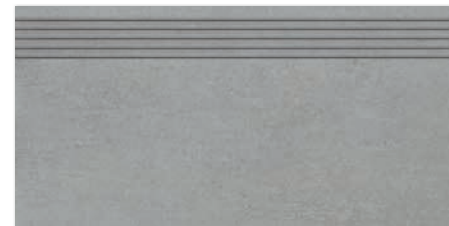

RINO GRAFIT cokół półpoler 7,2×59,8

RINO GRAFIT półpoler 29,8×59,8

RINO GRAFIT półpoler 59,8×59,8

RINO GRAFIT cokół mat 7,2×59,8

RINO GRAFIT stopnica prosta nacinana mat 29,8×59,8

RINO GRAFIT mat 29,8×59,8