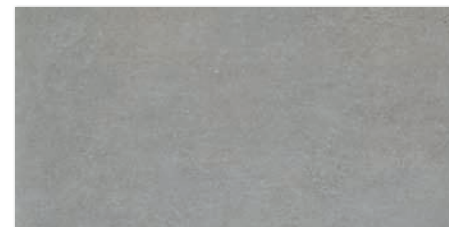

RINO GRAFIT cokół półpoler 7,2×59,8

RINO GRAFIT półpoler 29,8×59,8

RINO GRAFIT półpoler 59,8×59,8

RINO GRAFIT cokół mat 7,2×59,8

RINO GRAFIT stopnica prosta nacinana mat 29,8×59,8

RINO GRAFIT mat 29,8×59,8