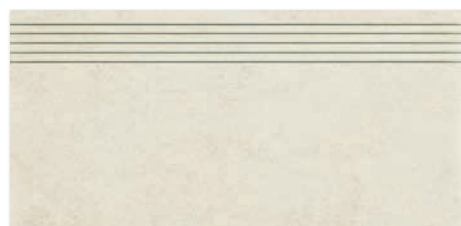

# rino 29,8×59,8 59,8×59,8

RINO BEIGE listwa mix paski 20×52

RINO BEIGE cokół półpoler 7,2×59,8

RINO BEIGE półpoler 29,8×59,8

RINO BEIGE półpoler 59,8×59,8

RINO BEIGE cokół mat 7,2×59,8

RINO BEIGE stopnica prosta nacinana mat 29,8×59,8